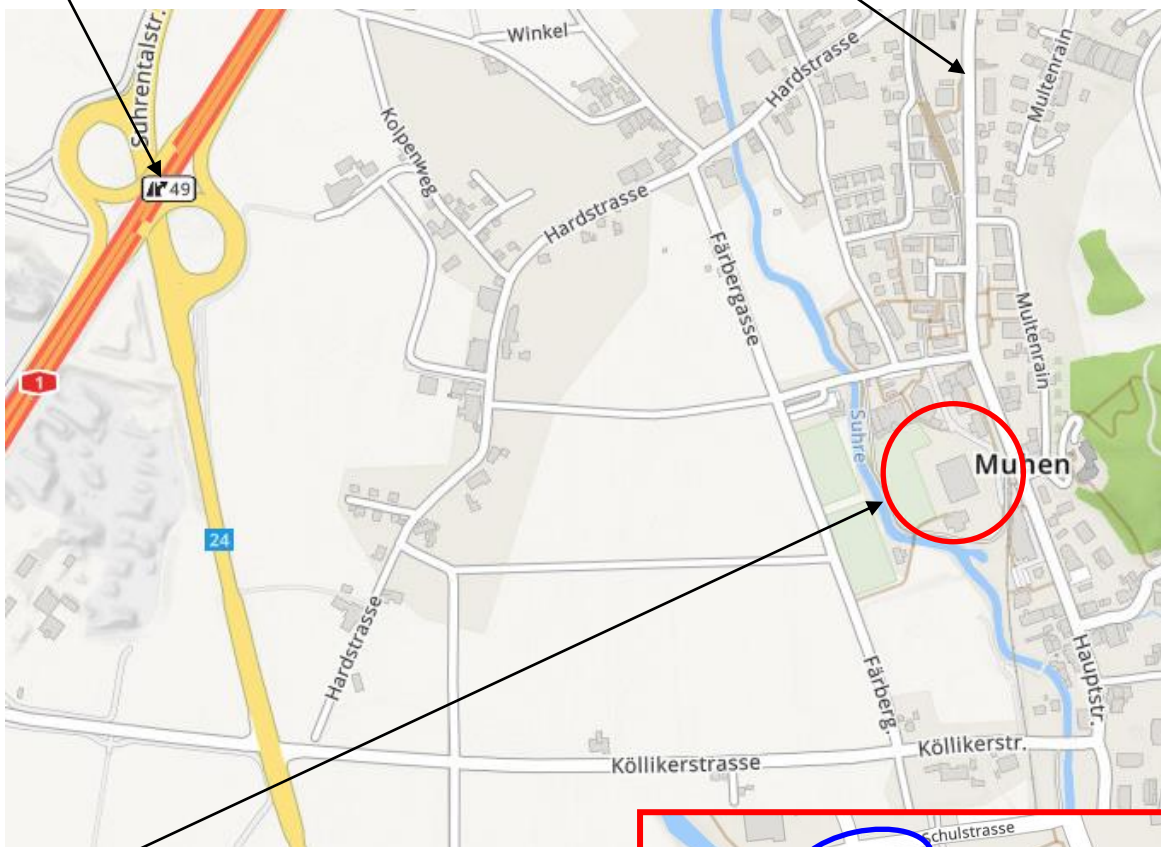

# SITUATIONSPLAN

**Ort: Sporthalle Breite, Muhen (Schulstrasse, 5037 Muhen)**

von der Autobahn A1, Ausfahrt Aarau-West

Hauptstrasse von Oberentfelden

Neue Sporthalle Breite Muhen

Einfahrt zur Sporthalle

Parkplätze