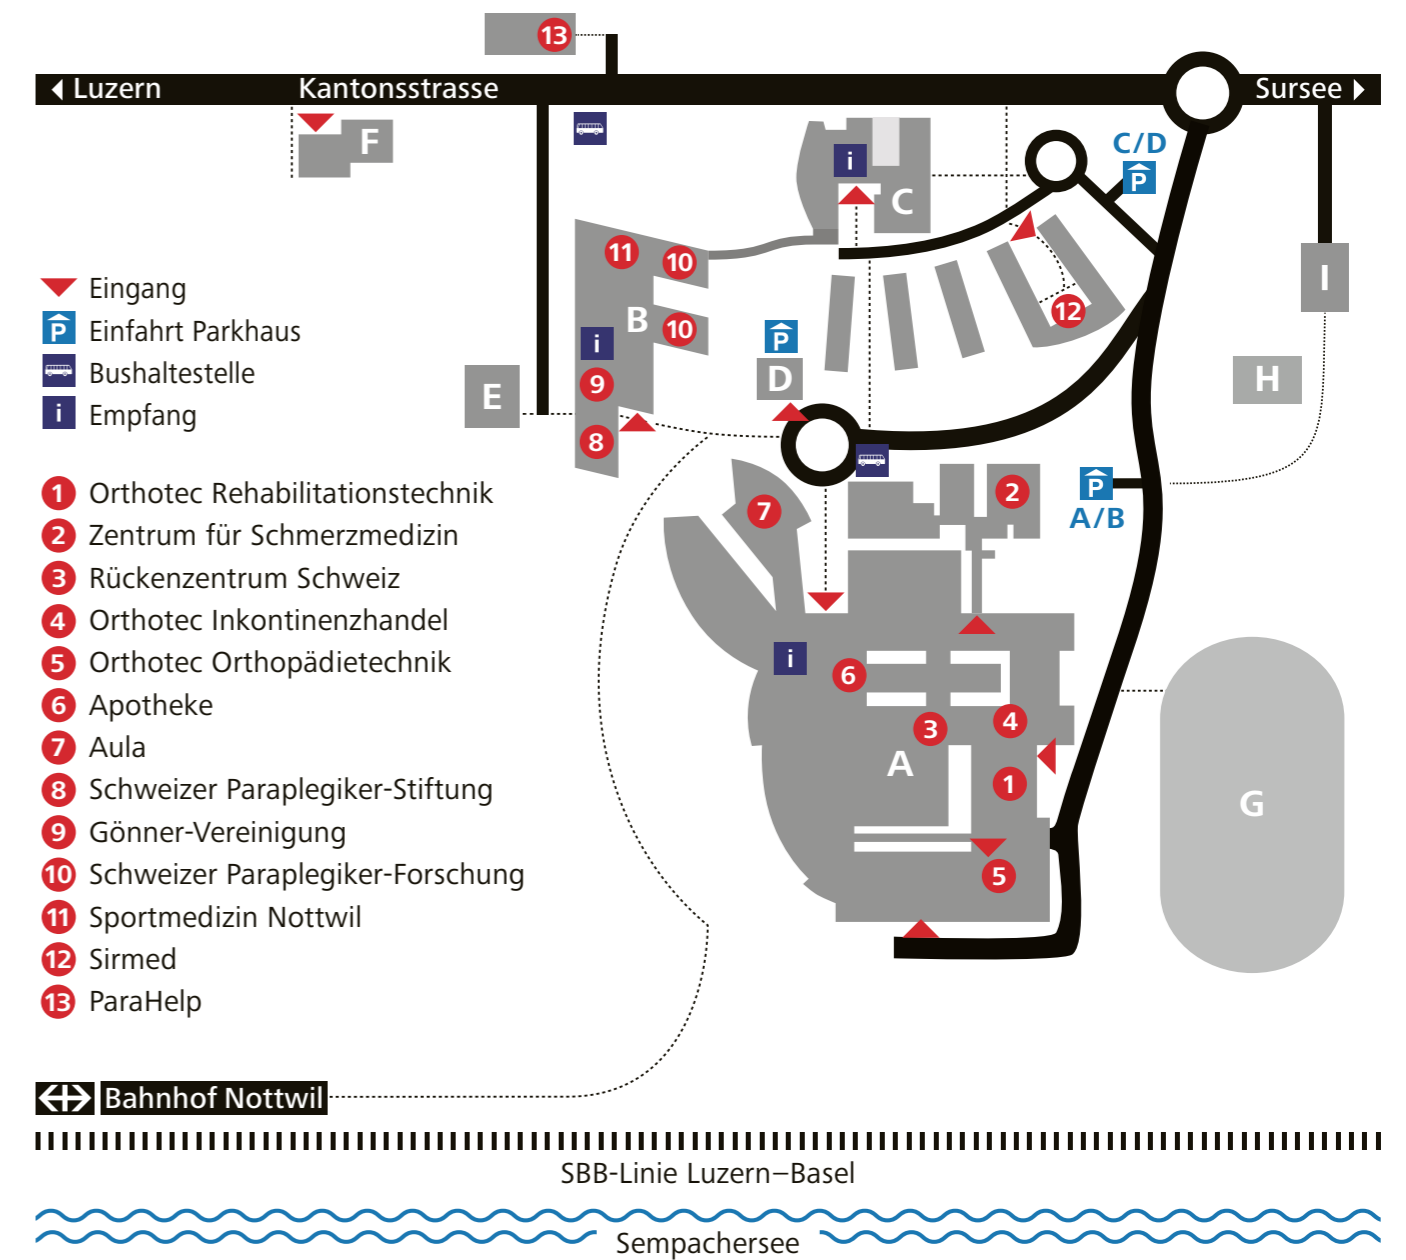

Retrofit by Regent Lighting

Upcycling statt wegwerfen

Ab sofort bieten wir unseren einzigartigen Retrofit-Service an. Bestehende, konventionelle Leuchtmittel können vor Ort durch neue Regent Retrofit-Kits ausgetauscht werden - ein sich schliessender Kreis, wie ein perfekter Wurf in den Basketballkorb.

Erfahren Sie mehr:

PEOPLE LIGHT OUR WAY

TLP Thomas Lüem Partner

Ingenieure für Technik im Bau www.tlp.ch

Thomas Lüem Partner AG
Blegistrasse 3
CH-6340 Baar
+41 41 763 32 80

Thomas Lüem Partner AG
Bernstrasse 390
CH-8953 Dietikon
+41 44 744 94 94

Thomas Lüem Partner AG
Wassergrabe 6
CH-6210 Sursee
+41 41 525 43 00

Thomas Lüem Partner AG
Bachstrasse 40
CH-5600 Lenzburg
+41 62 888 22 44

TLP Elektrotechnik | GA | Gesamtplanung

TLP Integral Test | Brandschutz | QS

TLP Expertise | Technische Koordination

Nur wenige Meter entfernt

Im SPZ, GZI und HSS befinden sich weitere Dienstleistungsbetriebe bzw. Organisationen.

Im SPZ: Orthotec AG und ParaHelp.

Im HSS: SIRMED AG.

Im GZI: Schweizer Paraplegiker-Forschung (SPF), Sportmedizin, Seminar- und Kongress-Organisation (Seminarräume, Hotel, Gastronomie), Schweizer Paraplegiker-Stiftung (SPS).

In unmittelbarer Nähe: Orthotec AG Fahrzeugumbau und Schweizer Paraplegiker-Vereinigung (SPV).